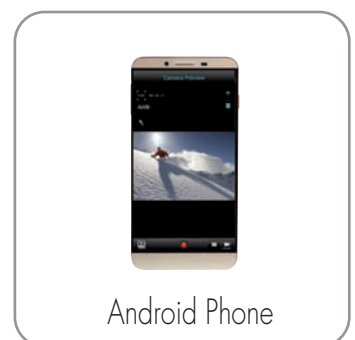

SPORTCAM XPRO

215 Go HD Wi-Fi

4K/10fps

COD. M-SCXP215G
EAN: 8028153076262

Photo
12 Mpixel

45 mt.
Waterproof

Wi-Fi

170°
View Angle

2.0" HD
Display

mediacom

SportCam Xpro 215 Go è la sport camera pensata per chi vuole il massimo dalle proprie riprese video. Dotata di uno schermo LCD da 2.0" e di un angolo di ripresa panoramico a 170° con la SportCam Xpro 215 Go otterrai risultati straordinari fino ad una definizione 4K.

Piattaforme compatibili

SPORTCAM XPRO

215 Go HD Wi-Fi

Specifiche tecniche

Risoluzione foto	fino a 12MP
Chipset	Sunplus 6330
Lente	Fuoco fisso Apertura F3 Lente focale f=5mm Visione fino a 170°
Display	2.0" LCD Risoluzione 220x176
Slot Memoria	Micro SD esterna (non inclusa) fino a 32 GB (microSD HC)
Interfacce	1x micro USB 1x Tv Out
Funzioni pulsante	Interruttore di alimentazione Interruttore di ripresa Interruttore Wifi Tasto di controllo del display
Microfono	Integrato
Speaker	si