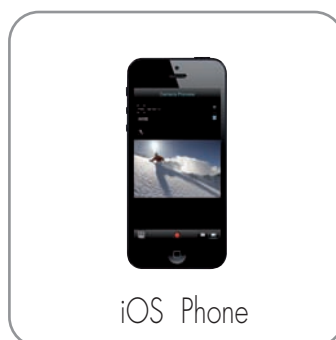

SPORTCAM XPRO

215 Go HD Wi-Fi

4K/10fps

COD. M-SCXP215G
EAN: 8028153076262

Photo
12 Mpixel

45 mt.
Waterproof

Wi-Fi

170°
View Angle

2.0" HD
Display

mediacom

SportCam Xpro 215 Go è la sport camera pensata per chi vuole il massimo dalle proprie riprese video. Dotata di uno schermo LCD da 2.0" e di un angolo di ripresa panoramico a 170° con la SportCam Xpro 215 Go otterrai risultati straordinari fino ad una definizione 4K.

Piattaforme compatibili

SPORTCAM XPRO

215 Go HD Wi-Fi

Specifiche tecniche

Risoluzione foto	fino a 12MP
Chipset	Sunplus 6330
Lente	Fuoco fisso Apertura F3 Lente focale f=5mm Visione fino a 170°
Display	2.0" LCD Risoluzione 220x176
Slot Memoria	Micro SD esterna (non inclusa) fino a 32 GB (microSD HC)
Interfacce	1x micro USB 1x Tv Out
Funzioni pulsante	Interruttore di alimentazione Interruttore di ripresa Interruttore Wifi Tasto di controllo del display
Microfono	Integrato
Speaker	si