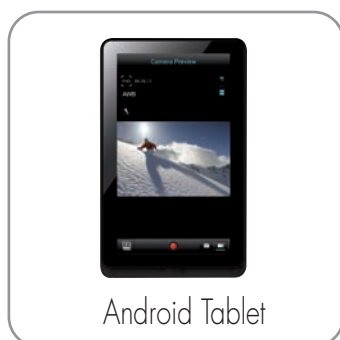

SPORTCAM XPRO

215 Go HD Wi-Fi

4K/10fps

COD. M-SCXP215G
EAN: 8028153076262

Photo
12 Mpixel

45 mt.
Waterproof

Wi-Fi

170°
View Angle

2.0" HD
Display

mediacom

SportCam Xpro 215 Go è la sport camera pensata per chi vuole il massimo dalle proprie riprese video. Dotata di uno schermo LCD da 2.0" e di un angolo di ripresa panoramico a 170° con la SportCam Xpro 215 Go otterrai risultati straordinari fino ad una definizione 4K.

Piattaforme compatibili

SPORTCAM XPRO

215 Go HD Wi-Fi

Specifiche tecniche

Risoluzione foto	fino a 12MP
Chipset	Sunplus 6330
Lente	Fuoco fisso Apertura F3 Lente focale f=5mm Visione fino a 170°
Display	2.0" LCD Risoluzione 220x176
Slot Memoria	Micro SD esterna (non inclusa) fino a 32 GB (microSD HC)
Interfacce	1x micro USB 1x Tv Out
Funzioni pulsante	Interruttore di alimentazione Interruttore di ripresa Interruttore Wifi Tasto di controllo del display
Microfono	Integrato
Speaker	si