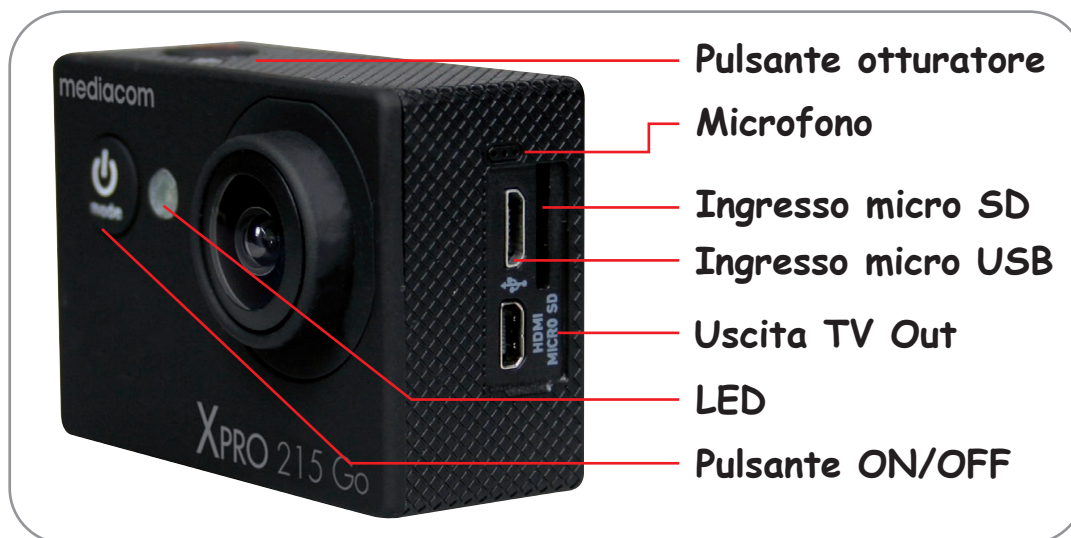

2.0" HD
Display

mediacom

SportCam Xpro 215 Go è la sport camera pensata per chi vuole il massimo dalle proprie riprese video. Dotata di uno schermo LCD da 2.0" e di un angolo di ripresa panoramico a 170° con la SportCam Xpro 215 Go otterrai risultati straordinari fino ad una definizione 4K.

Piattaforme compatibili

SPORTCAM XPRO

215 Go HD Wi-Fi

Specifiche tecniche

Risoluzione foto	fino a 12MP
Chipset	Sunplus 6330
Lente	Fuoco fisso Apertura F3 Lente focale f=5mm Visione fino a 170°
Display	2.0" LCD Risoluzione 220x176
Slot Memoria	Micro SD esterna (non inclusa) fino a 32 GB (microSD HC)
Interfacce	1x micro USB 1x Tv Out
Funzioni pulsante	Interruttore di alimentazione Interruttore di ripresa Interruttore Wifi Tasto di controllo del display
Microfono	Integrato
Speaker	si

Batteria

Capacità	900mAh batteria a ioni di litio esterna
Durata della batteria	1h con Wi-Fi spento

Indicatori & Luce

Indicatori LED	3 x LED
----------------	---------

Firmware

Formati file	Video H264) Photo JPG
Risoluzione Video	4K - 10fps (interpolati) 1920X1080 (1080P/30fps) 1280x720 (720P/60fps) 1280x720 (720P/30fps)
Esposizione	Auto
Fuoco fisso	si
Real Time Clock (RTC)	si
Webcam (PC cam)	si
Dimensioni	59.27x41.13x29.28mm
Peso	45g

Con la funzione **Wi-Fi** controlli tutte le principali funzioni audio e video della SportCam Xpro 215 Go tramite il tuo Smartphone o Tablet.

Scarica da internet l'app iSmart DV, collega la tua SportCam Xpro 215 Go e inizia subito a registrare, riprodurre o modificare i tuoi contenuti multimediali.